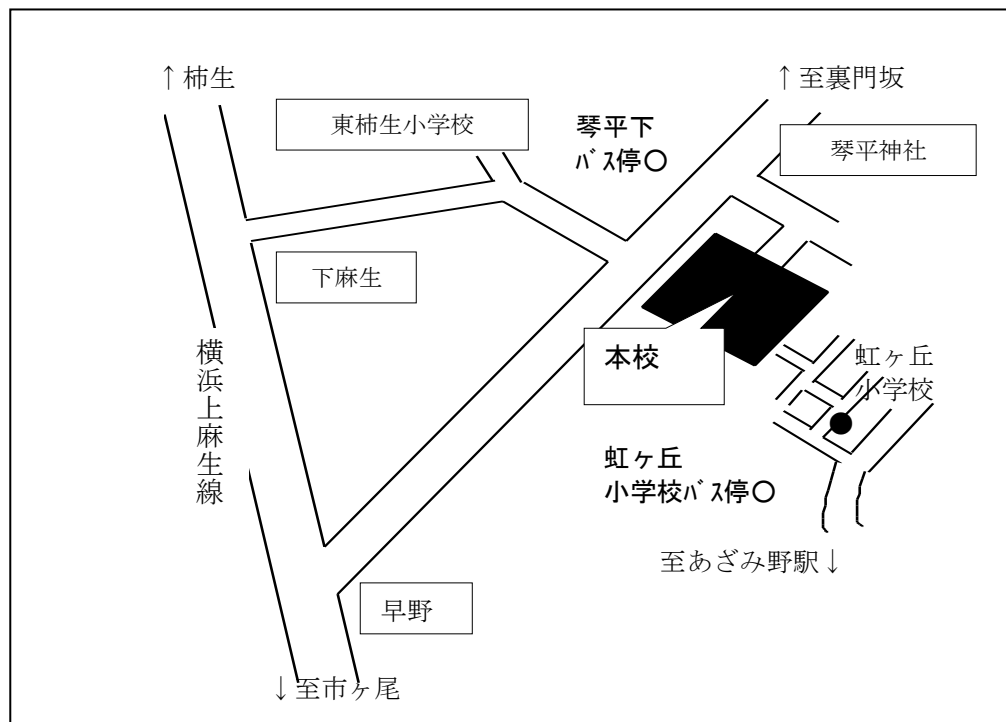

交通案内

○小田急線柿生駅南口下車

川崎市バス 溝口駅南口・鷲ヶ峰営業所行

東急バス たまプラーザ駅・すすき野団地行

バス所要約 10 分「琴平下」バス停下車 徒歩 2 分

○田園都市線・横浜市営地下鉄線 あざみ野駅西口下車バスにて

東急バス すすき野団地・虹ヶ丘営業所行

バス所要約 15 分「虹が丘小学校」バス停下車 徒歩 5 分